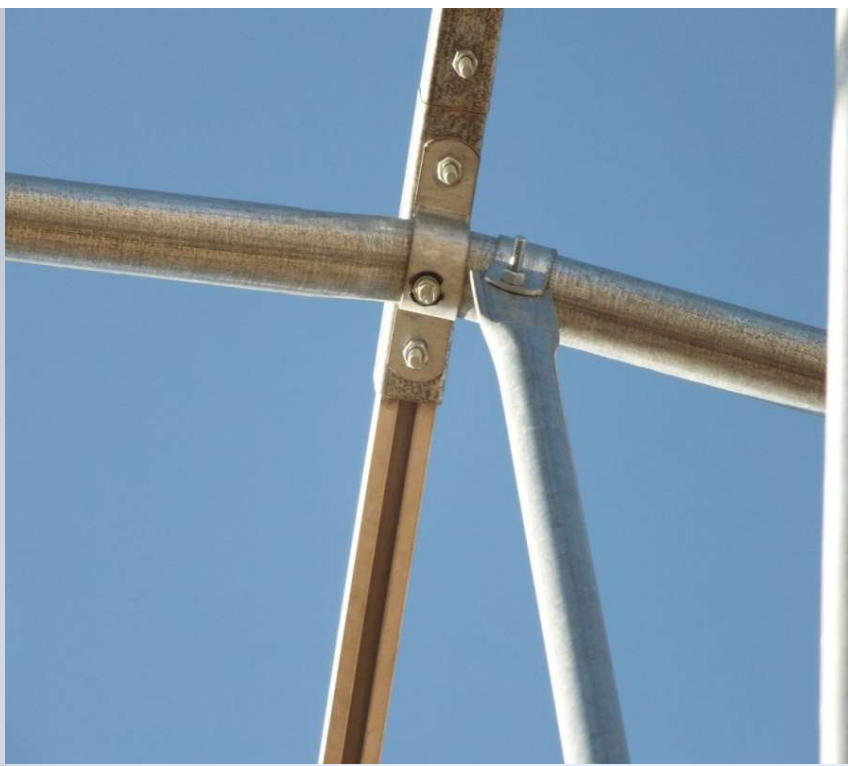

شبكة المانهای زیر کمان با طراحی منحصر به فرد
با مقاومت بسیار بالا طراحی و اجرا میشود.

گلخانه طرح آرمان شماره ثبت ۱۴۲۵۱